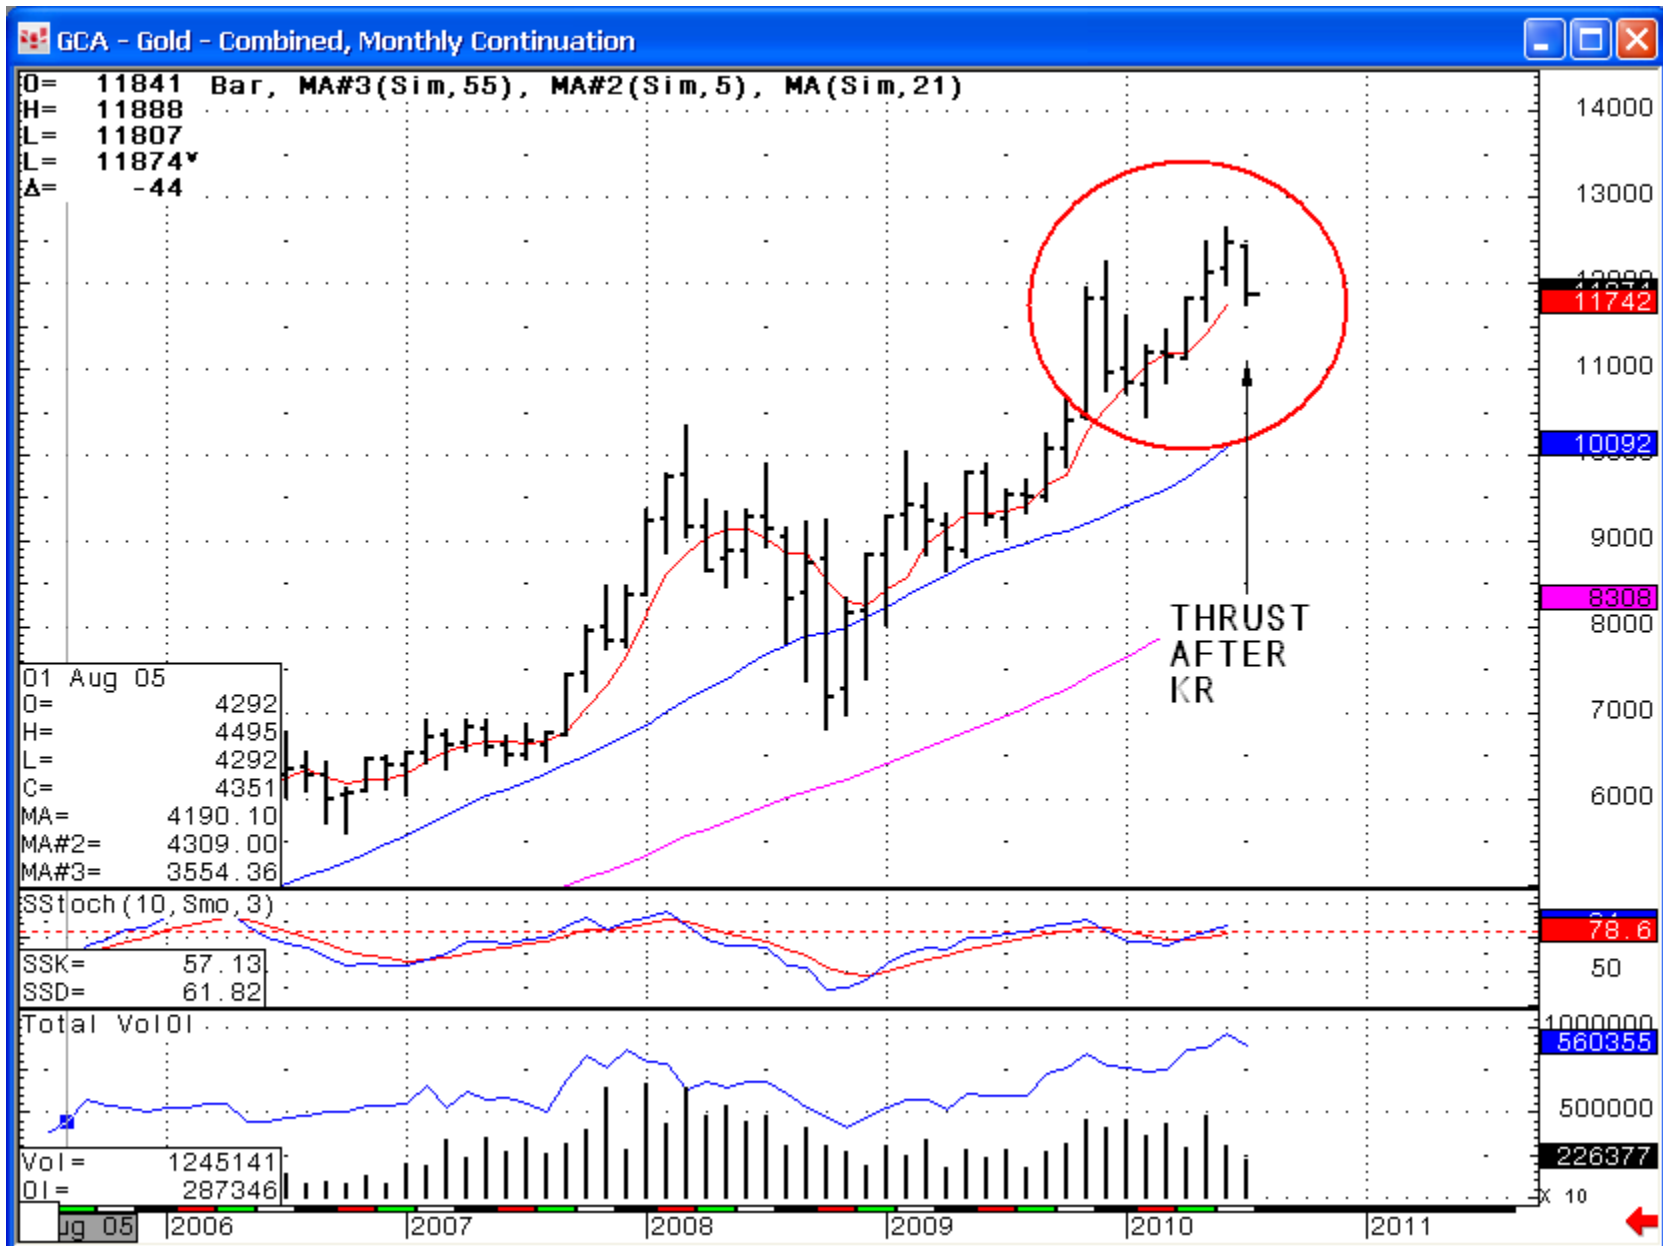

Gold thrust

GCAQD - Gold - Combined, Aug 10, Daily

O= 11611 Bar, MA#3(Sim,55), MA#2(Sim,5), MA(Sim,21)
 H= 11634
 L= 11599
 L= 11611
 Δ= +31

03 Mar 10
 O= 11378
 H= 11473
 L= 11355
 C= 11457
 MA= 11054.81
 MA#2= 11275.00
 MA#3= 11119.78

SSStoch (10, Smo, 3)
 SSK= 85.16
 SSD= 76.69

Total VolOI
 Vol= 179413
 OI= 487651

13000
 12750
 12500
 12250
 12161
 12022
 11833
 11750
 11611
 11500
 11250
 11000
 50
 26.5
 500000
 544786
 250000
 149