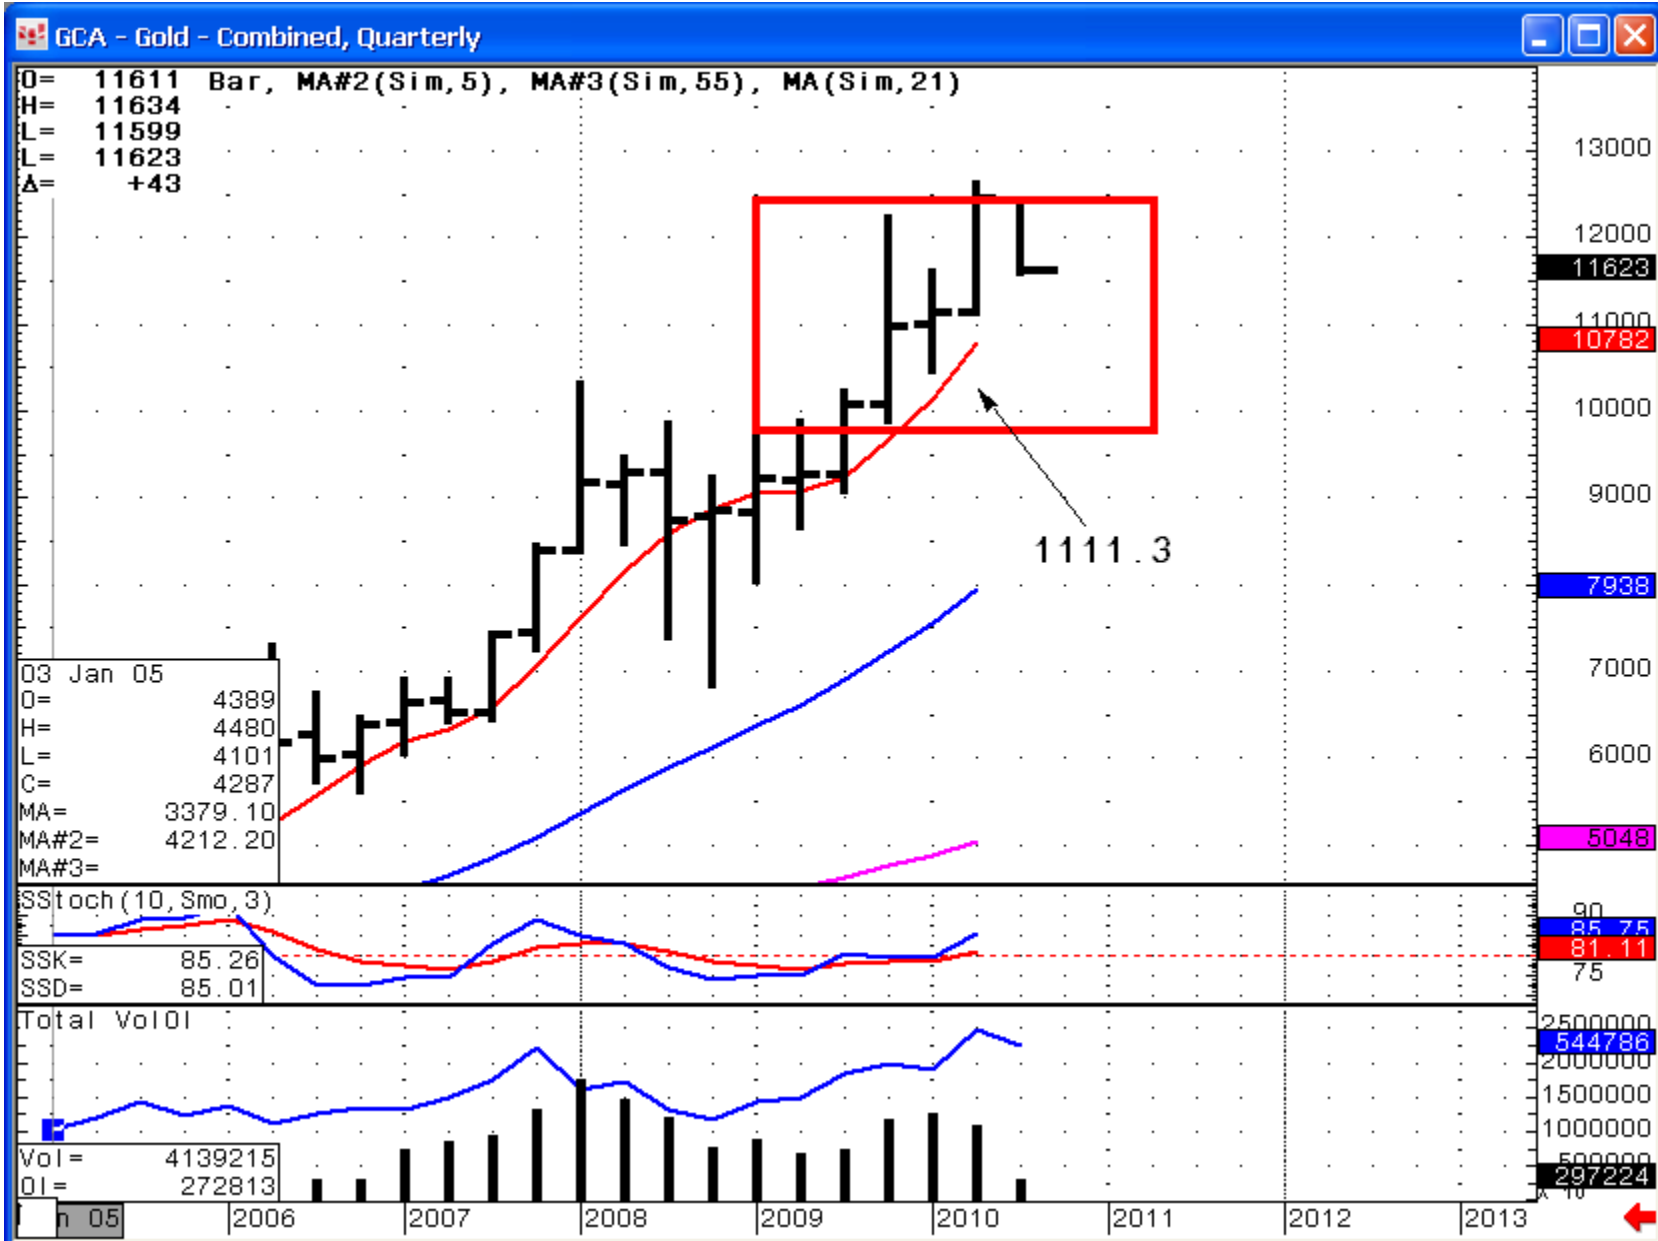

Gold thrust

GCAQD - Gold - Combined, Aug 10, Daily

O= 11611 Bar, MA#3(Sim,55), MA#2(Sim,5), MA(Sim,21)
 H= 11634
 L= 11599
 L= 11611
 Δ= +31

03 Mar 10
 O= 11378
 H= 11473
 L= 11355
 C= 11457
 MA= 11054.81
 MA#2= 11275.00
 MA#3= 11119.78

SSStoch (10, Smo, 3)
 SSK= 85.16
 SSD= 76.69

Total VolOI
 Vol= 179413
 OI= 487651

13000
 12750
 12500
 12250
 12161
 12022
 11833
 11750
 11611
 11500
 11250
 11000
 50
 26.5
 500000
 544786
 250000
 149