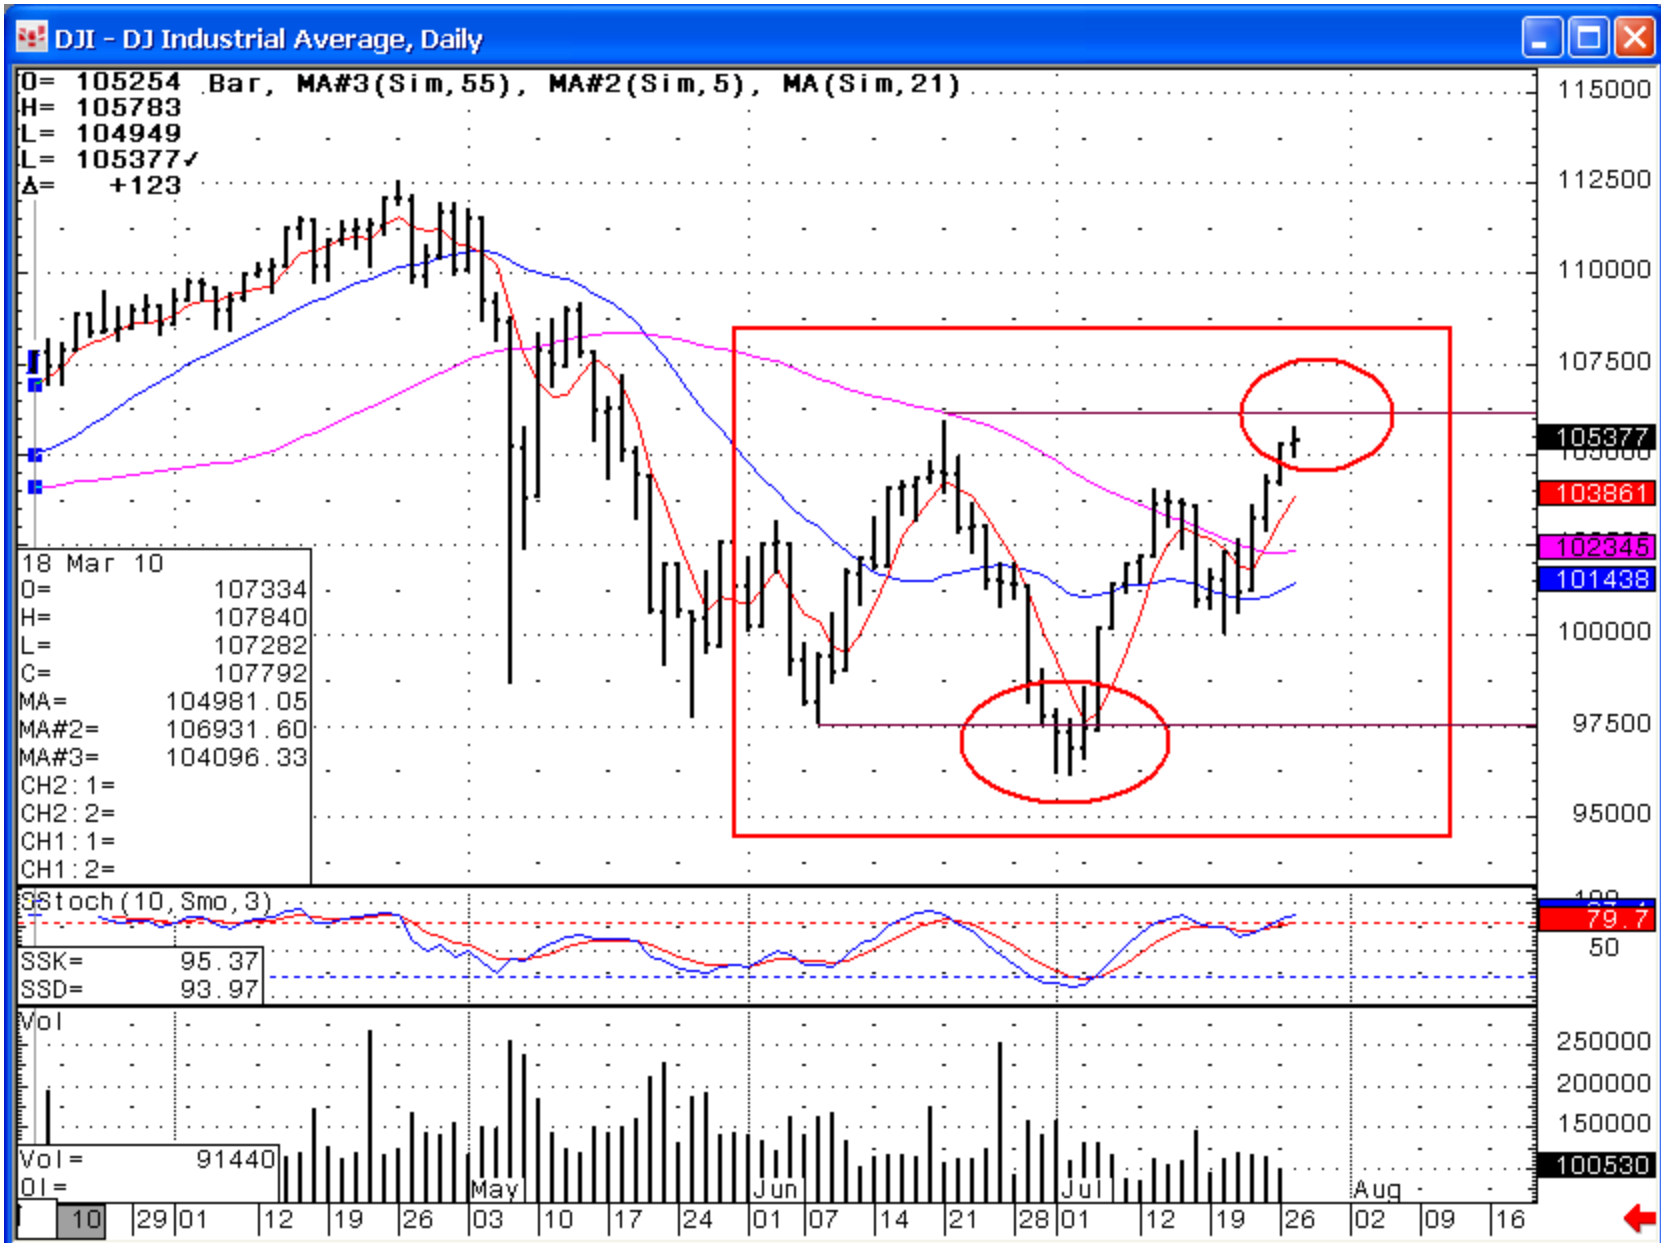

SSStoch (10, Smo, 3)
 SSK= 85.16
 SSD= 76.69

Total VolOI
 Vol= 179413
 OI= 487651

13000
 12750
 12500
 12250
 12161
 12022
 11833
 11750
 11611
 11500
 11250
 11000
 50
 26.5
 500000
 544786
 250000
 149

Mar 10 15 22 29 01 12 19 26 03 10 17 24 01 07 14 21 28 01 12 19 26 02 09 16

Source: CQG Inc. © 2010 All rights reserved worldwide. <http://www.cqg.com>

Wed Jul 28 2010 08:33:09