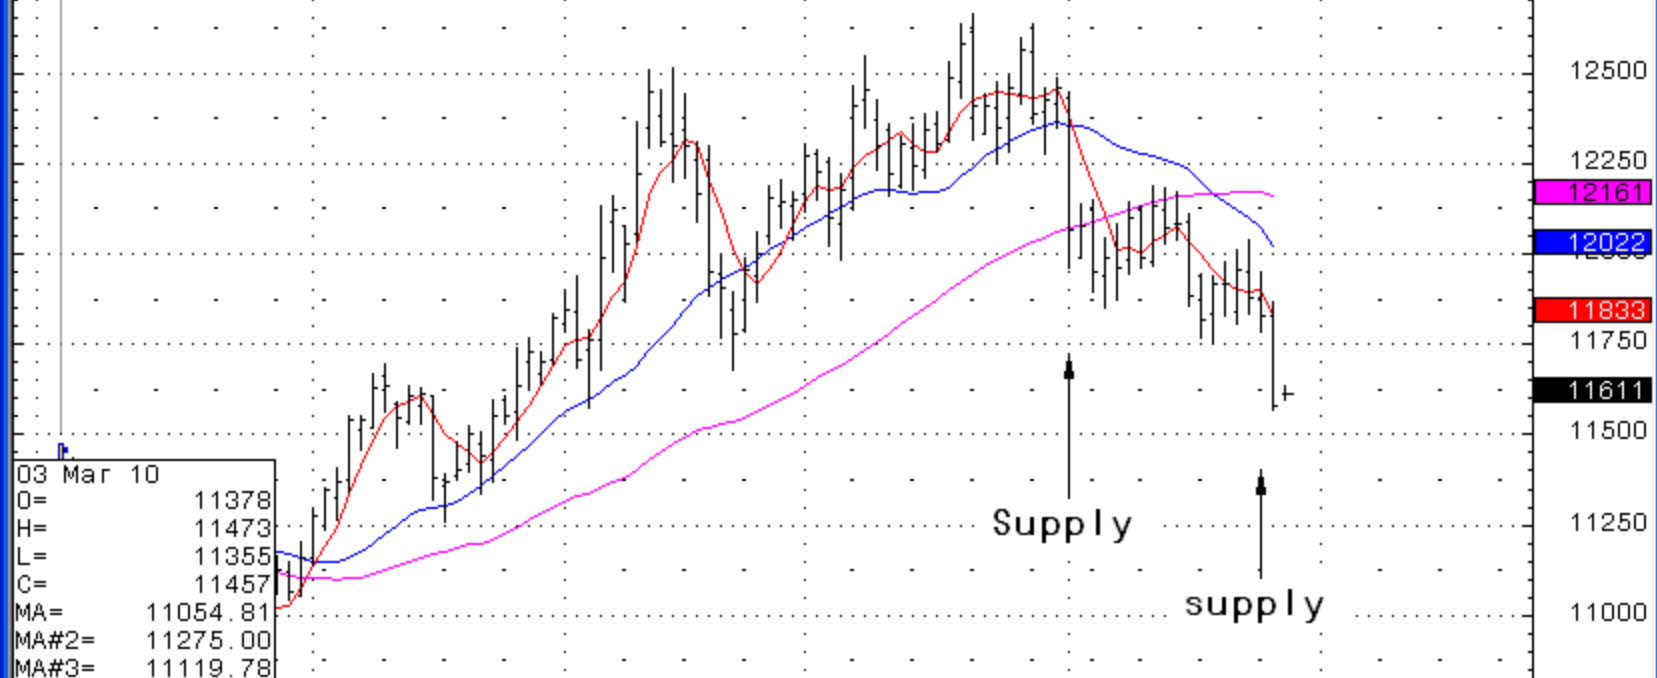

Gold thrust

GCAQD - Gold - Combined, Aug 10, Daily

O= 11611 Bar, MA#3(Sim,55), MA#2(Sim,5), MA(Sim,21)
 H= 11634
 L= 11599
 L= 11611
 Δ= +31

03 Mar 10
 O= 11378
 H= 11473
 L= 11355
 C= 11457
 MA= 11054.81
 MA#2= 11275.00
 MA#3= 11119.78

SSStoch (10, Smo, 3)
 SSK= 85.16
 SSD= 76.69

Total VolOI
 Vol= 179413
 OI= 487651

13000
 12750
 12500
 12250
 12161
 12022
 11833
 11750
 11611
 11500
 11250
 11000
 50
 26.5
 500000
 544786
 250000
 149