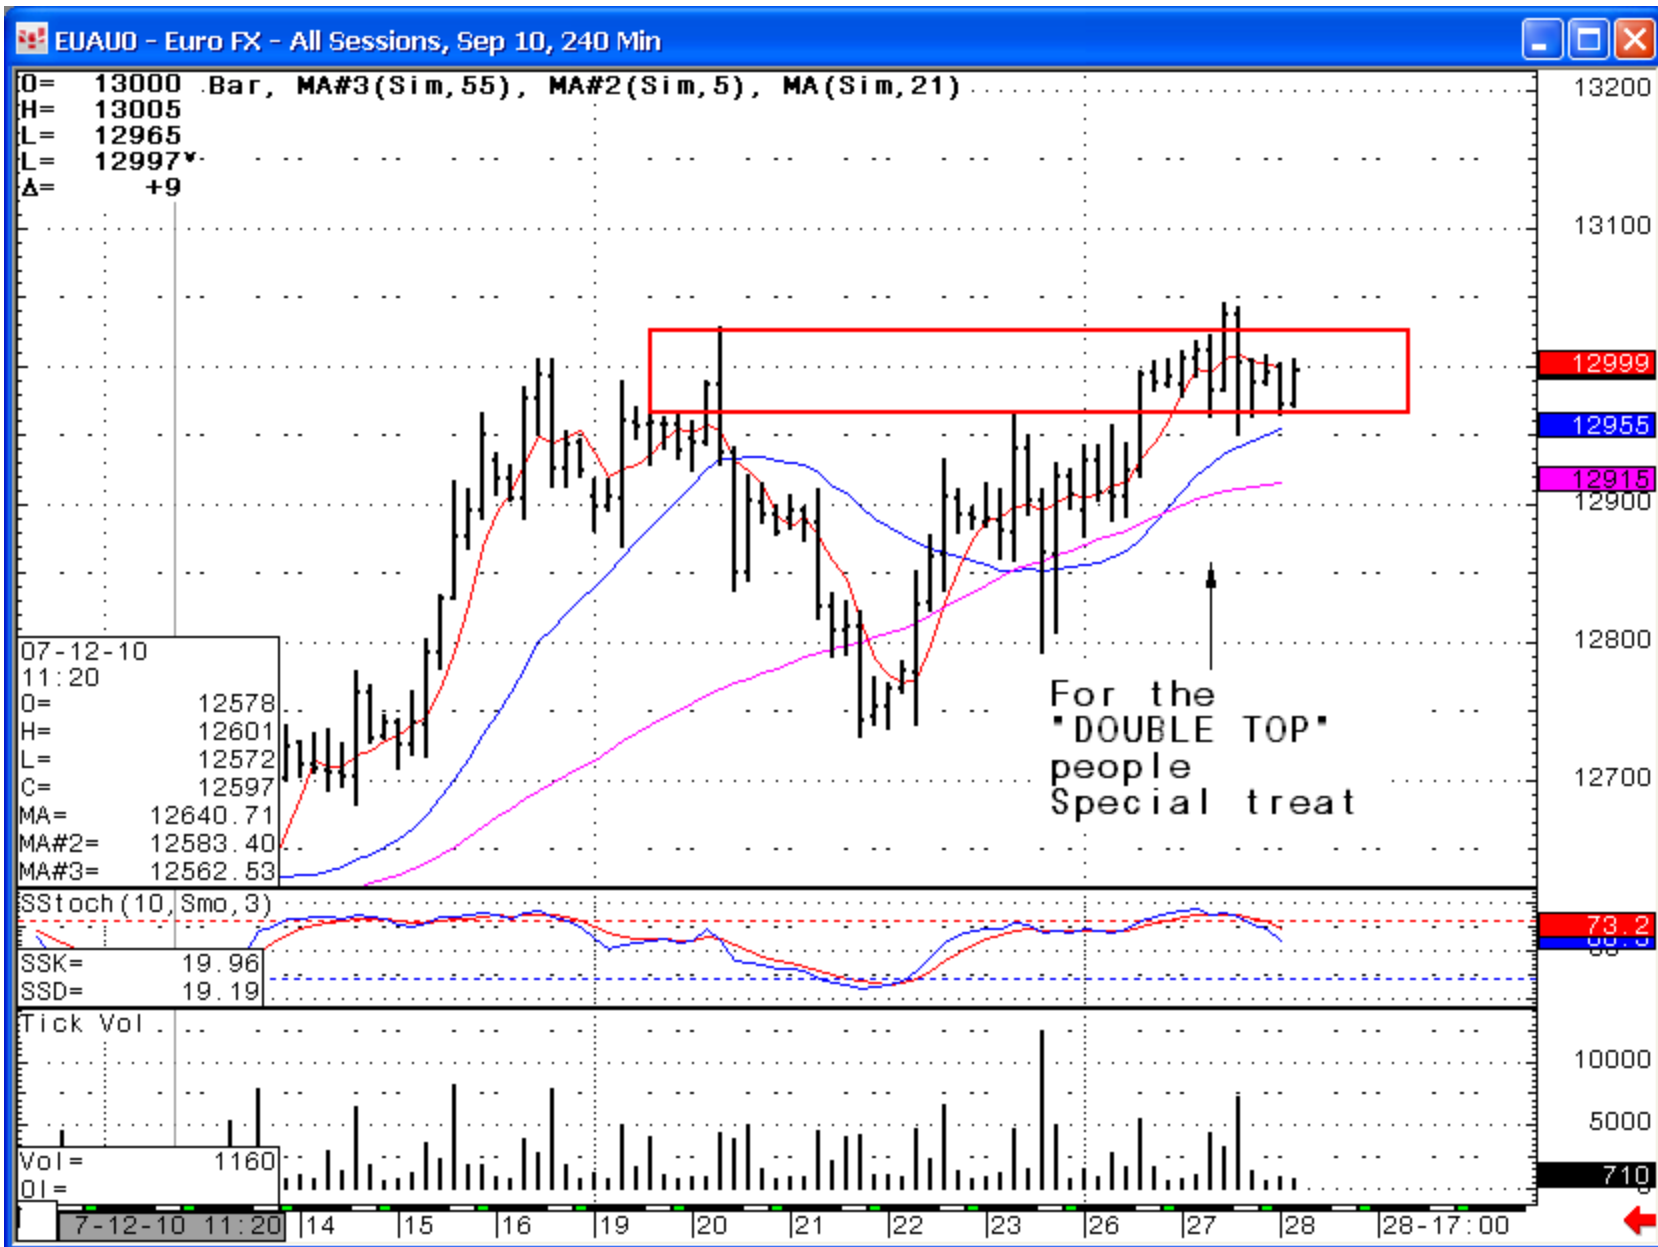

Gold thrust

GCAQD - Gold - Combined, Aug 10, Daily

O= 11611 Bar, MA#3(Sim,55), MA#2(Sim,5), MA(Sim,21)
 H= 11634
 L= 11599
 L= 11611
 Δ= +31

03 Mar 10
 O= 11378
 H= 11473
 L= 11355
 C= 11457
 MA= 11054.81
 MA#2= 11275.00
 MA#3= 11119.78

SSStoch (10, Smo, 3)
 SSK= 85.16
 SSD= 76.69

Total VolOI
 Vol= 179413
 OI= 487651

13000
 12750
 12500
 12250
 12161
 12022
 11833
 11750
 11611
 11500
 11250
 11000
 50
 26.5
 500000
 544786
 250000
 149

Mar 10 15 22 29 01 12 19 26 03 10 17 24 01 07 14 21 28 01 12 19 26 02 09 16

Source: CQG Inc. © 2010 All rights reserved worldwide. <http://www.cqg.com>

Wed Jul 28 2010 08:33:09