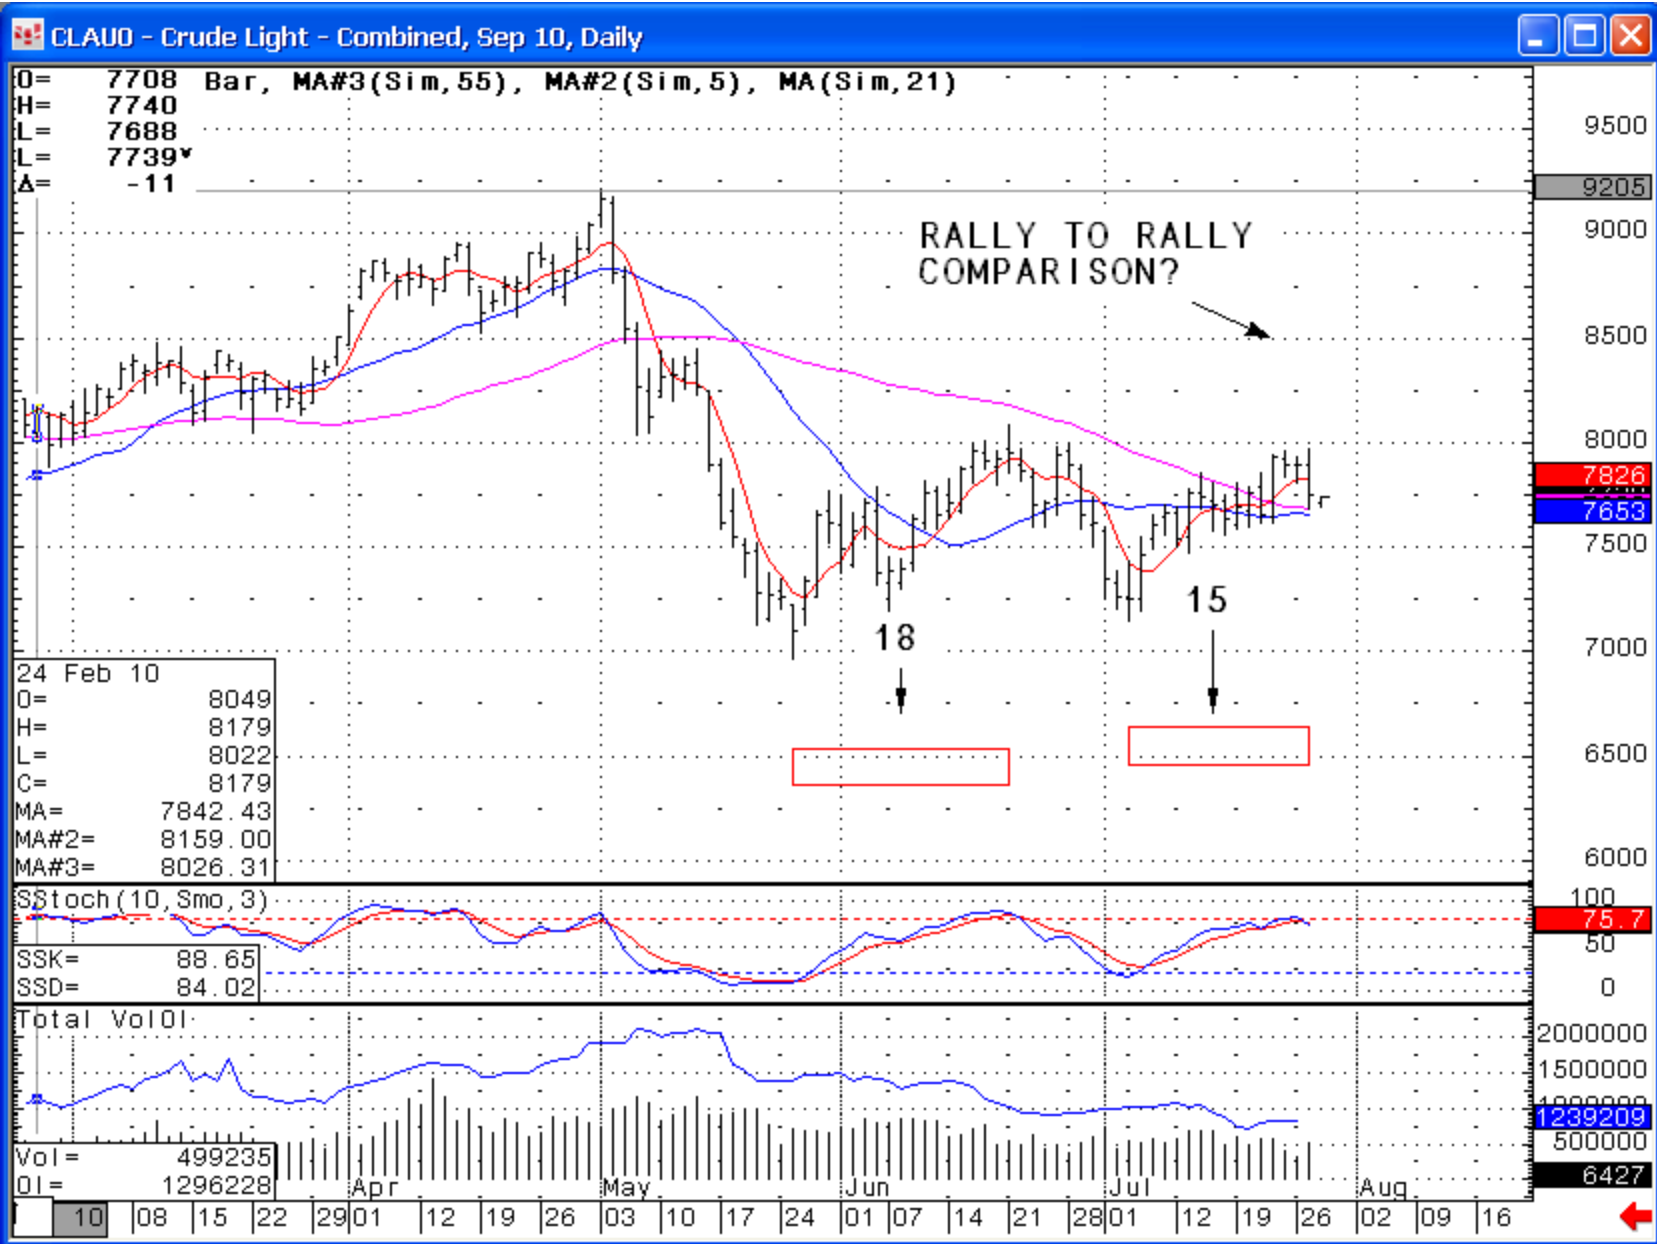

Gold thrust

GCAQD - Gold - Combined, Aug 10, Daily

O= 11611 Bar, MA#3(Sim,55), MA#2(Sim,5), MA(Sim,21)
 H= 11634
 L= 11599
 L= 11611
 Δ= +31

03 Mar 10
 O= 11378
 H= 11473
 L= 11355
 C= 11457
 MA= 11054.81
 MA#2= 11275.00
 MA#3= 11119.78

SSStoch (10, Smo, 3)
 SSK= 85.16
 SSD= 76.69

Total VolOI
 Vol= 179413
 OI= 487651

13000
 12750
 12500
 12250
 12161
 12022
 11833
 11750
 11611
 11500
 11250
 11000
 50
 26.5
 500000
 544786
 250000
 149

Mar 10 15 22 29 01 12 19 26 03 10 17 24 01 07 14 21 28 01 12 19 26 02 09 16

Source: CQG Inc. © 2010 All rights reserved worldwide. <http://www.cqg.com>

Wed Jul 28 2010 08:33:09