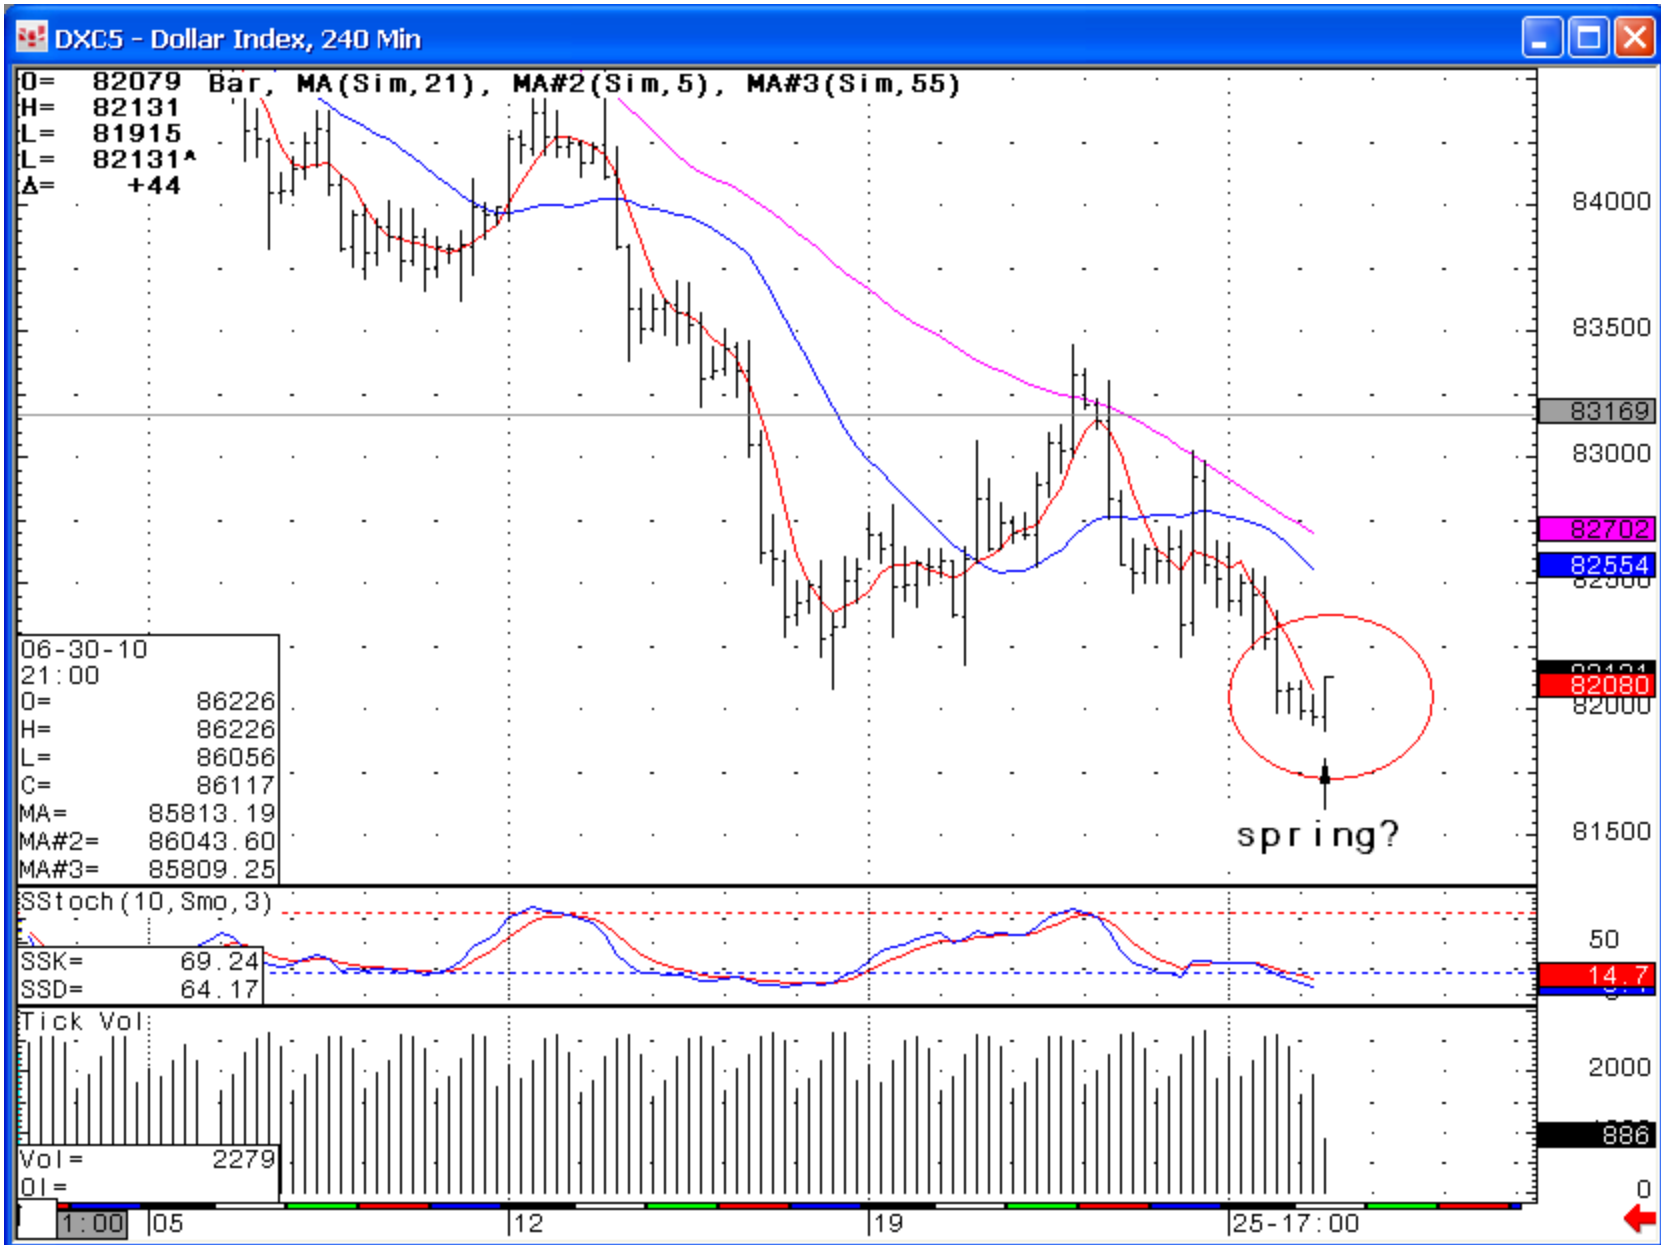

Gold thrust

GCAQD - Gold - Combined, Aug 10, Daily

O= 11611 Bar, MA#3(Sim,55), MA#2(Sim,5), MA(Sim,21)
 H= 11634
 L= 11599
 L= 11611
 Δ= +31

03 Mar 10
 O= 11378
 H= 11473
 L= 11355
 C= 11457
 MA= 11054.81
 MA#2= 11275.00
 MA#3= 11119.78

SSStoch (10, Smo, 3)
 SSK= 85.16
 SSD= 76.69

Total VolOI
 Vol= 179413
 OI= 487651

13000
 12750
 12500
 12250
 12161
 12022
 11833
 11750
 11611
 11500
 11250
 11000
 50
 26.5
 500000
 544786
 250000
 149

Mar 10 15 22 29 01 12 19 26 03 10 17 24 01 07 14 21 28 01 12 19 26 02 09 16

Source: CQG Inc. © 2010 All rights reserved worldwide. <http://www.cqg.com>

Wed Jul 28 2010 08:33:09