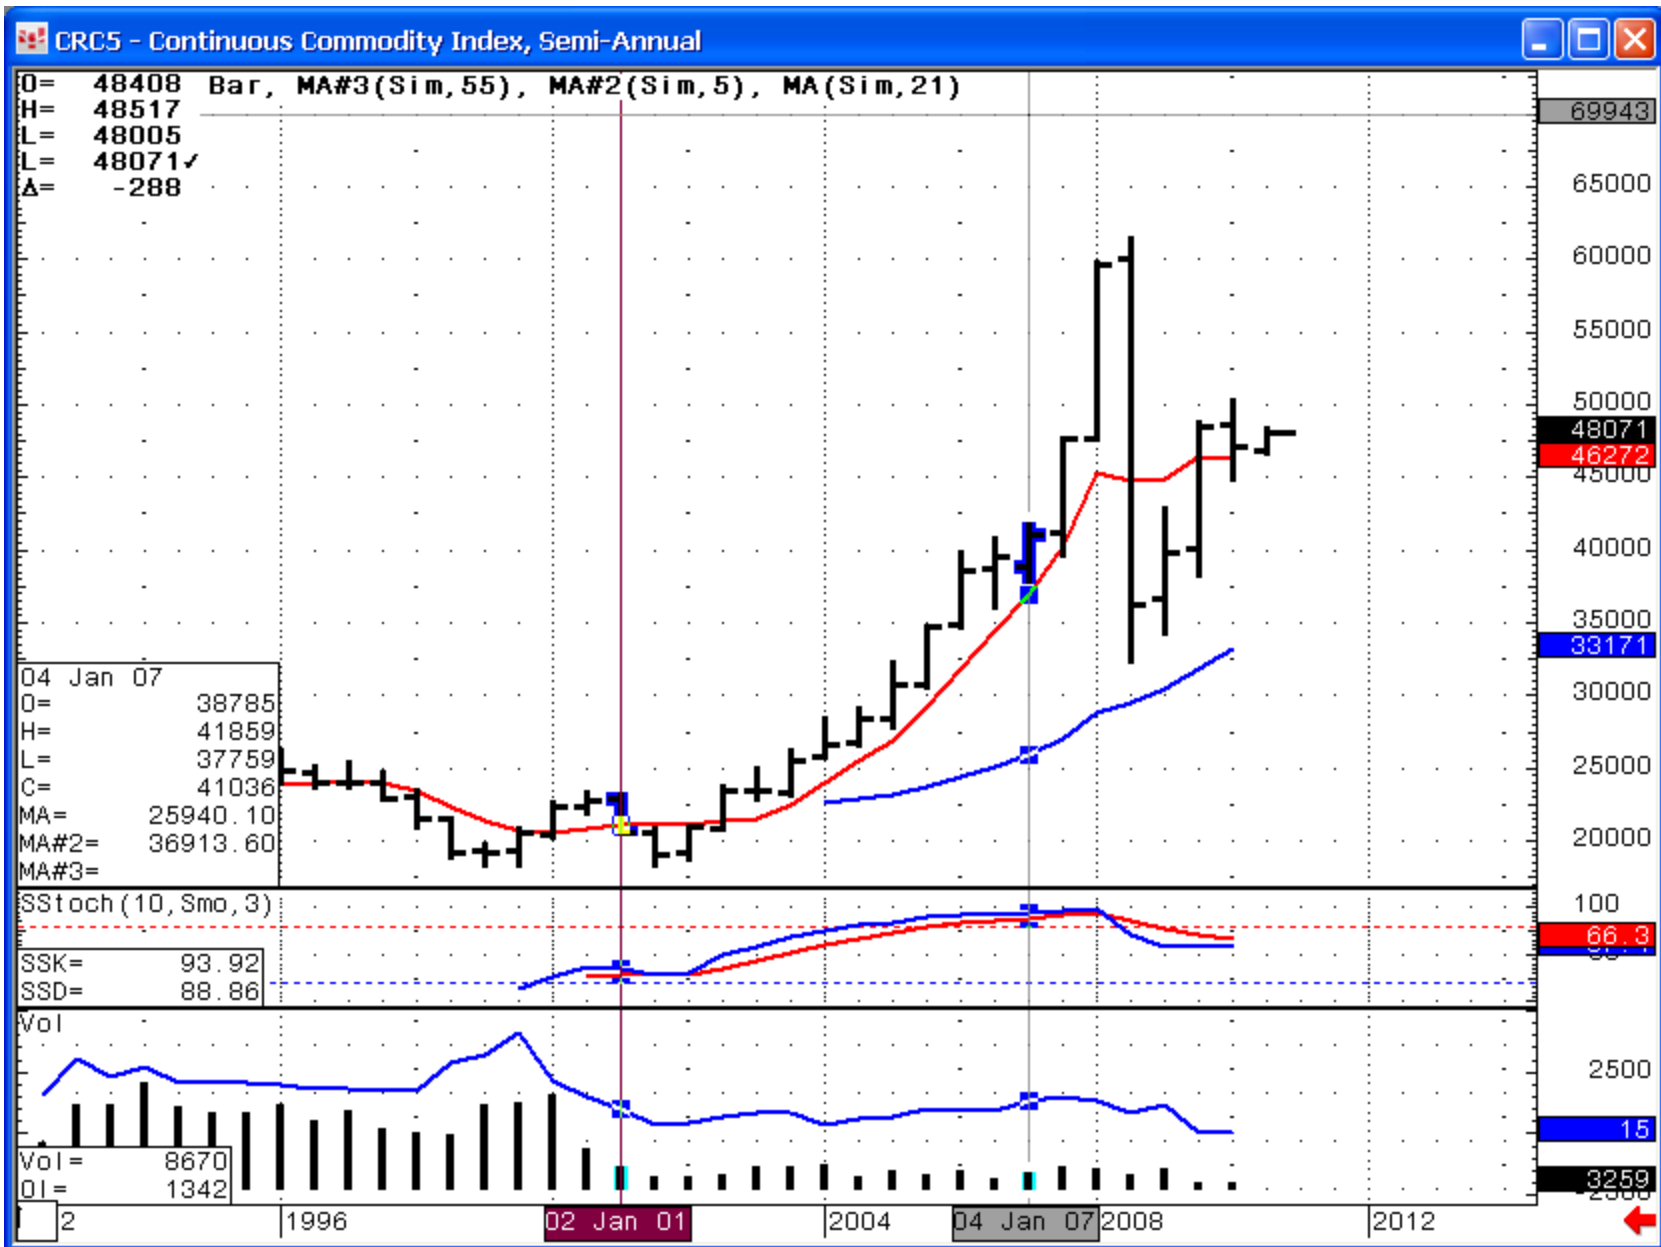

Gold thrust

GCAQD - Gold - Combined, Aug 10, Daily

O= 11611 Bar, MA#3(Sim,55), MA#2(Sim,5), MA(Sim,21)
 H= 11634
 L= 11599
 L= 11611
 Δ= +31

03 Mar 10
 O= 11378
 H= 11473
 L= 11355
 C= 11457
 MA= 11054.81
 MA#2= 11275.00
 MA#3= 11119.78

SSStoch (10, Smo, 3)
 SSK= 85.16
 SSD= 76.69

Total VolOI
 Vol= 179413
 OI= 487651

13000
 12750
 12500
 12250
 12161
 12022
 11833
 11750
 11611
 11500
 11250
 11000
 50
 26.5
 500000
 544786
 250000
 149

Mar 10 15 22 29 01 12 19 26 03 10 17 24 01 07 14 21 28 01 12 19 26 02 09 16

Source: CQG Inc. © 2010 All rights reserved worldwide. <http://www.cqg.com>

Wed Jul 28 2010 08:33:09