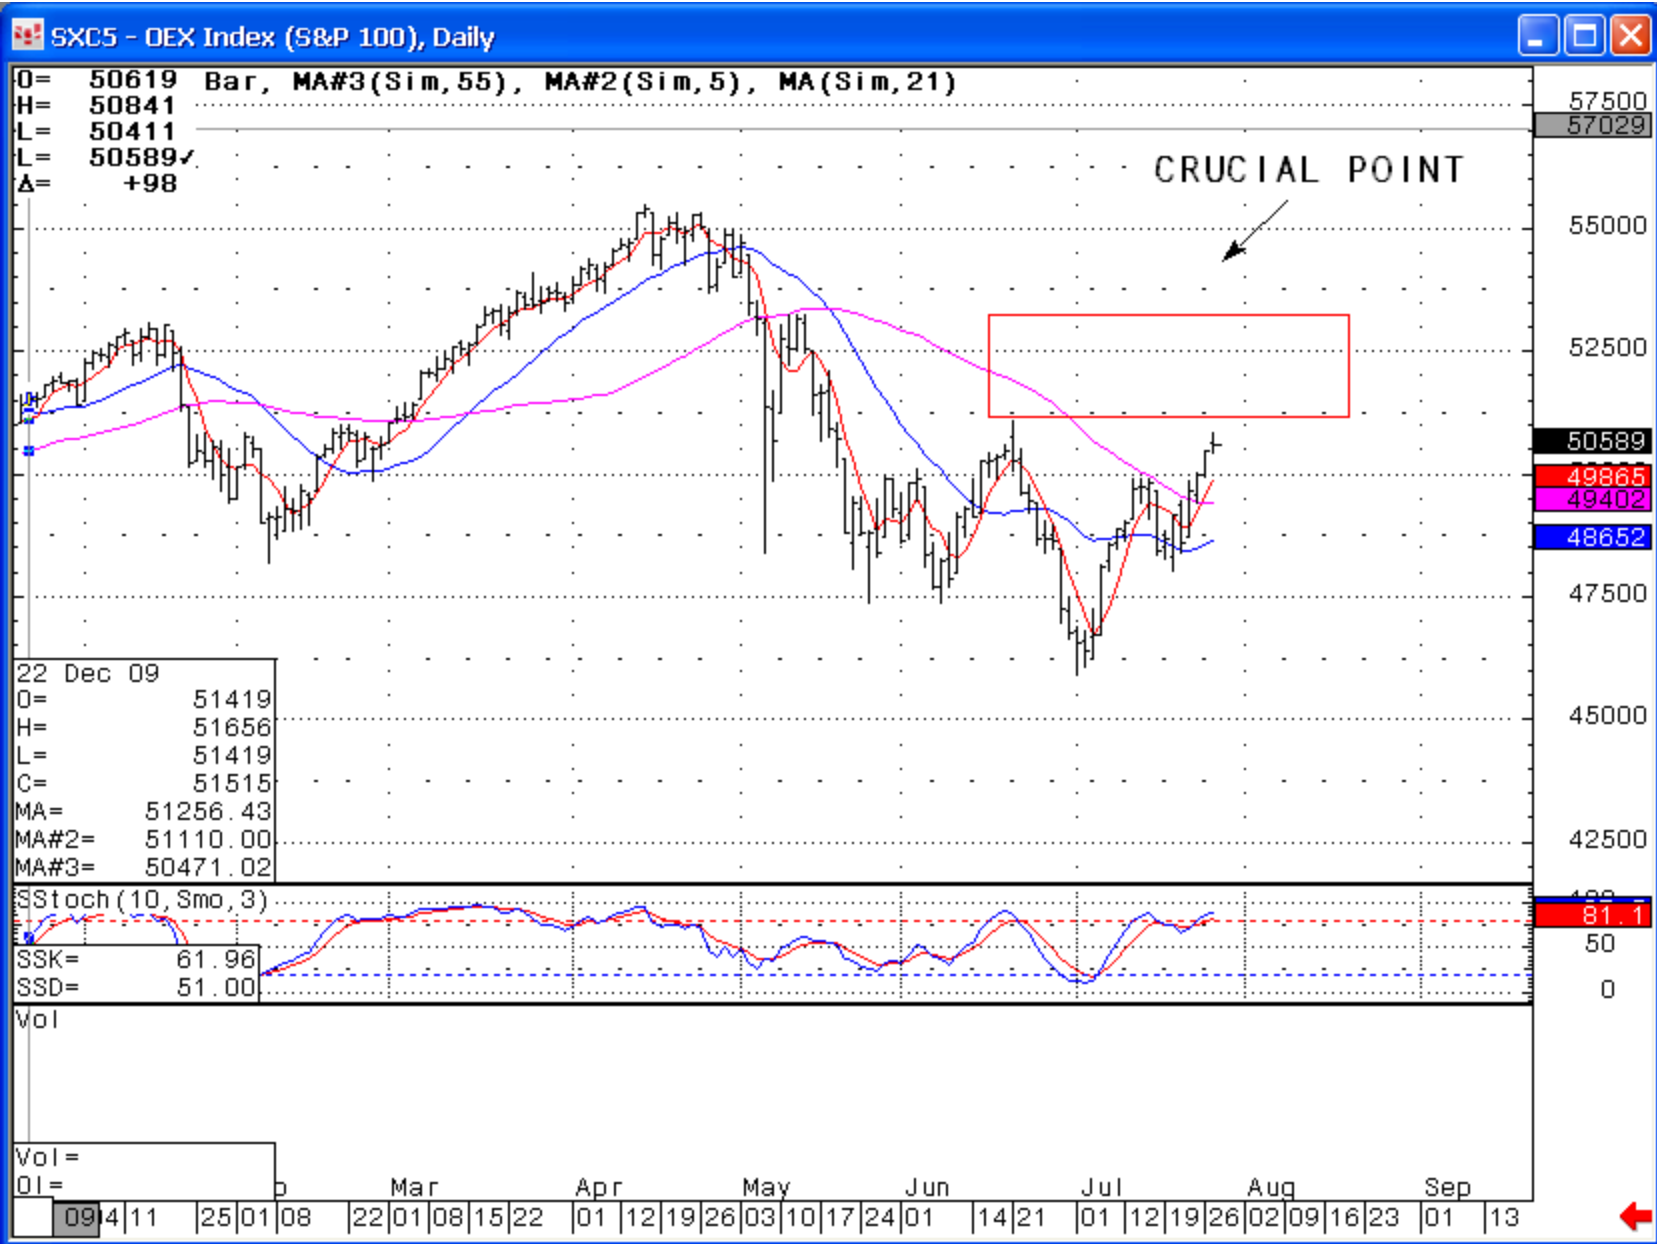

SSStoch (10, Smo, 3)
 SSK= 85.16
 SSD= 76.69

Total VolOI
 Vol= 179413
 OI= 487651

13000
 12750
 12500
 12250
 12161
 12022
 11833
 11750
 11611
 11500
 11250
 11000
 50
 26.5
 500000
 544786
 250000
 149

Mar 10 15 22 29 01 12 19 26 03 10 17 24 01 07 14 21 28 01 12 19 26 02 09 16

Source: CQG Inc. © 2010 All rights reserved worldwide. <http://www.cqg.com>

Wed Jul 28 2010 08:33:09