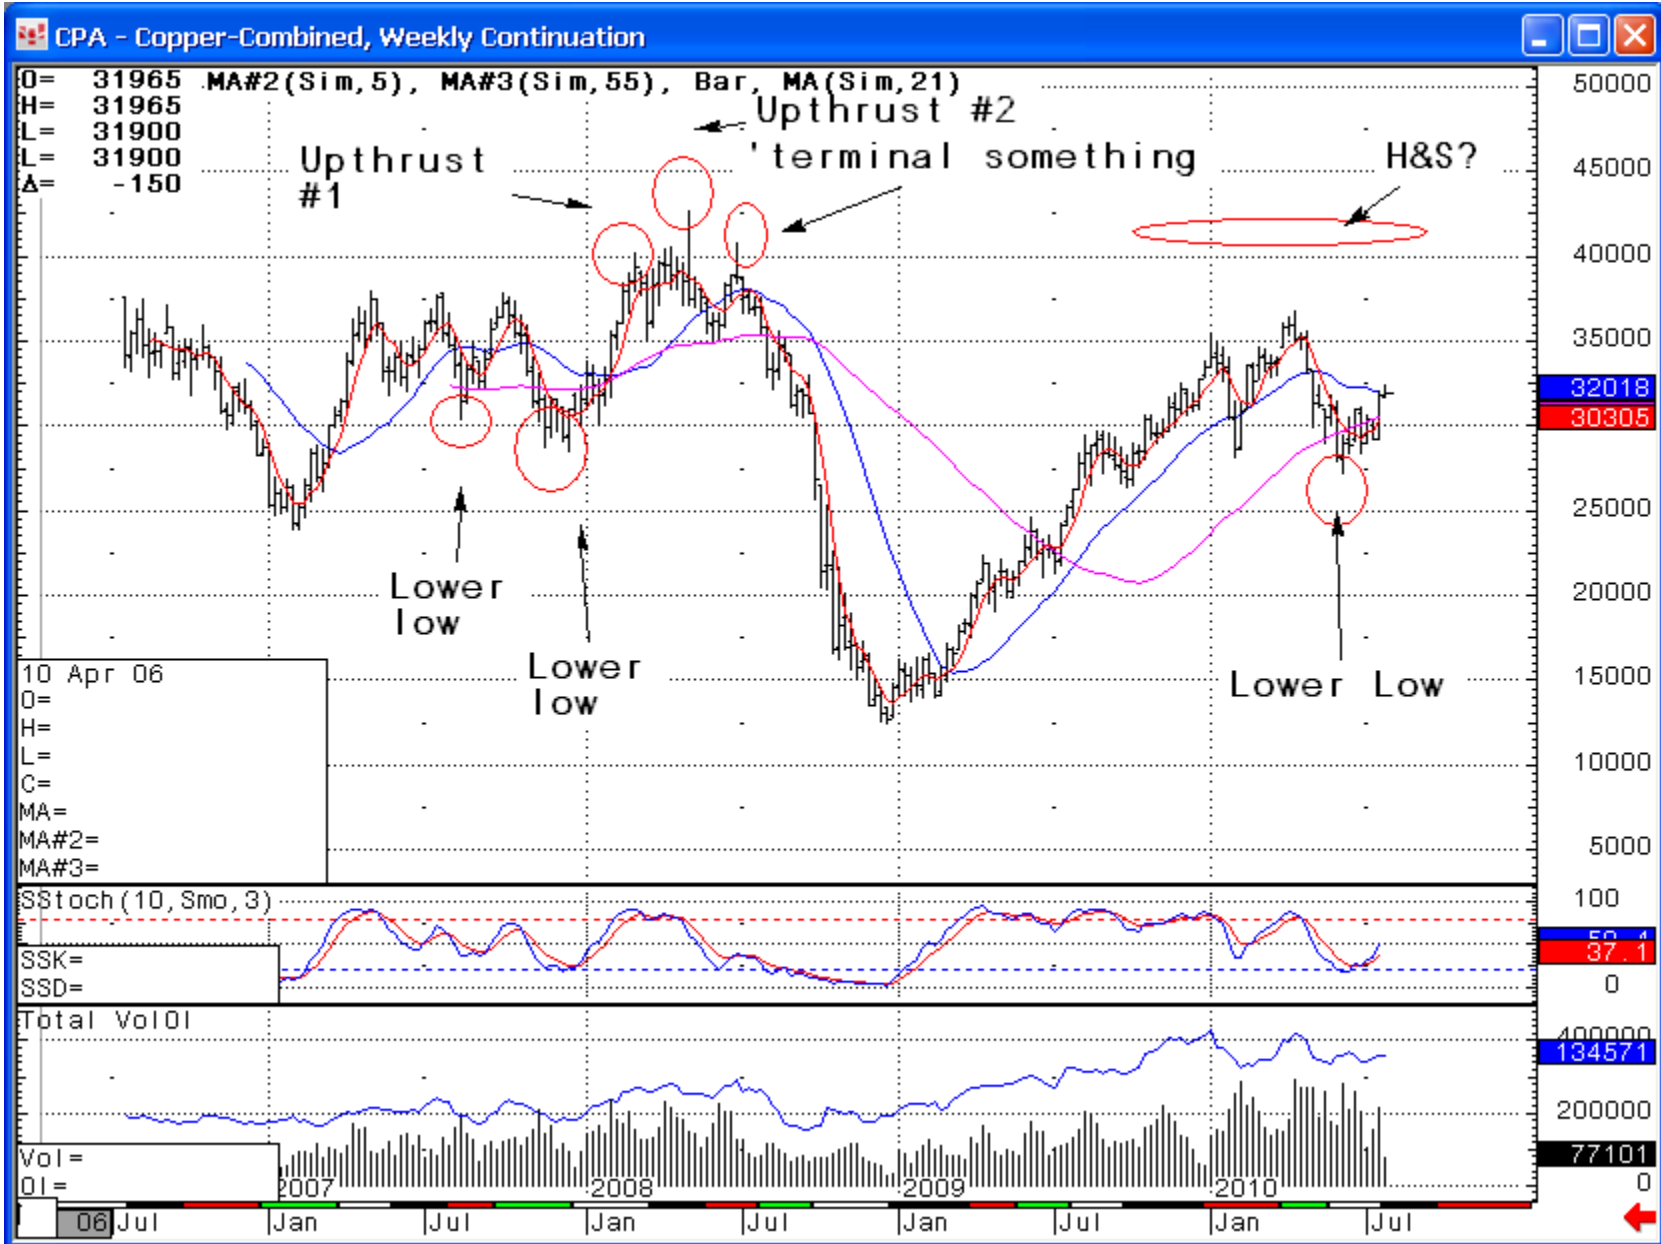

SSStoch (10, Smo, 3)
 SSK= 85.16
 SSD= 76.69

Total VolOI
 Vol= 179413
 OI= 487651

13000
 12750
 12500
 12250
 12161
 12022
 11833
 11750
 11611
 11500
 11250
 11000
 50
 26.5
 500000
 544786
 250000
 149

Mar 10 15 22 29 01 12 19 26 03 10 17 24 01 07 14 21 28 01 12 19 26 02 09 16

Source: CQG Inc. © 2010 All rights reserved worldwide. <http://www.cqg.com>

Wed Jul 28 2010 08:33:09